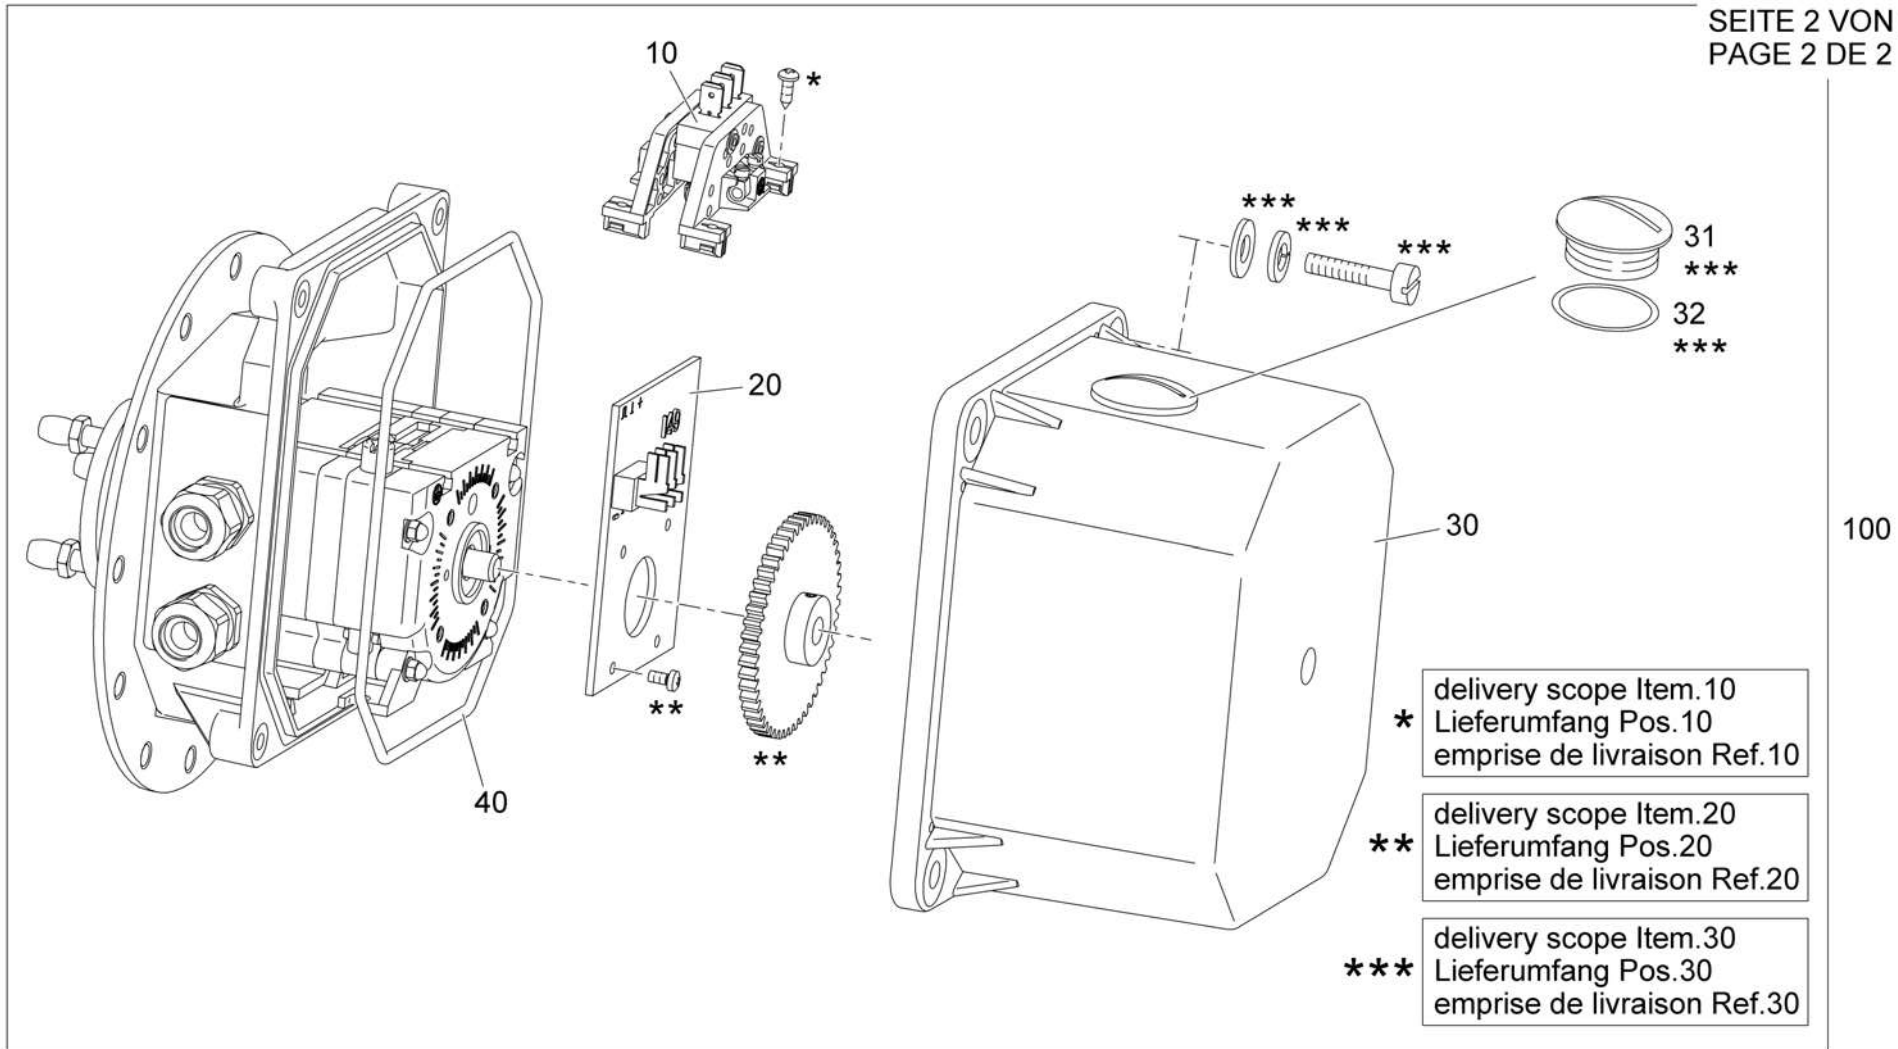

LIMIT SWITCH  
ENDSCHALTER  
INTERRUPTEUR FINAL

from No / up to No

Figure  
Bild  
Figure

 **TADANO**  
99707790403

PAGE 1 OF 2  
SEITE 1 VON 2  
PAGE 1 DE 2

100

LIMIT SWITCH  
ENDSCHALTER  
INTERRUPTEUR FINAL

from No / up to No

Figure  
Bild  
Figure

**TADANO**  
99707790403

PAGE 2 OF 2  
SEITE 2 VON 2  
PAGE 2 DE 2

- \* delivery scope Item.10  
Lieferumfang Pos.10  
emprise de livraison Ref.10
- \*\* delivery scope Item.20  
Lieferumfang Pos.20  
emprise de livraison Ref.20
- \*\*\* delivery scope Item.30  
Lieferumfang Pos.30  
emprise de livraison Ref.30